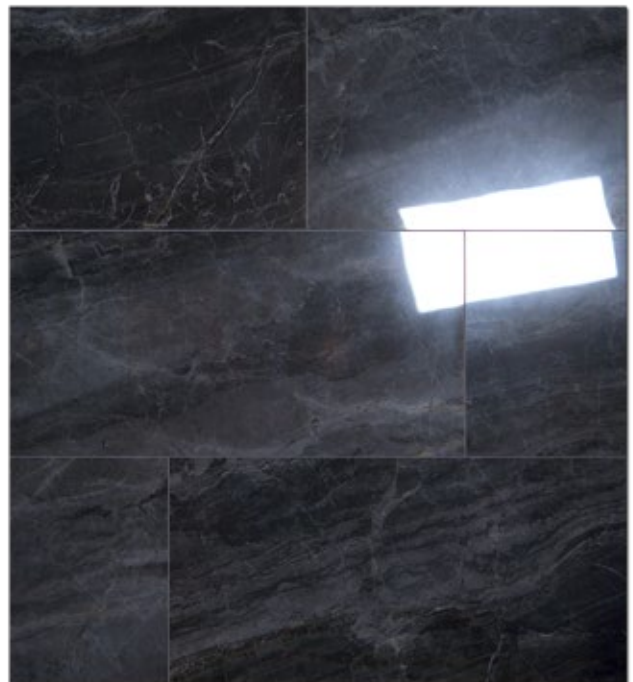

# BRECCELUX

Capraia LUX 12 x 24

OrobicaGrigia LUX 12 x 24

Paradiso LUX 12 x 24

BrecciaNera LUX 12 x 24