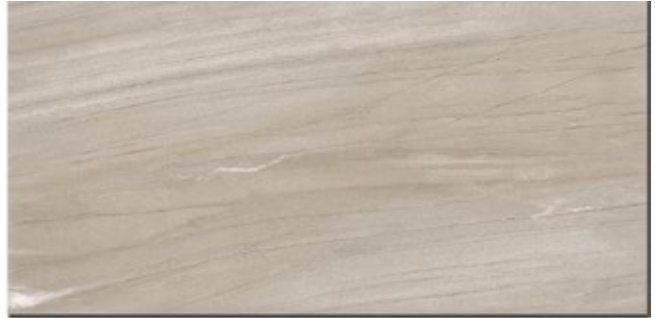

Crystal Greige 24 x 48