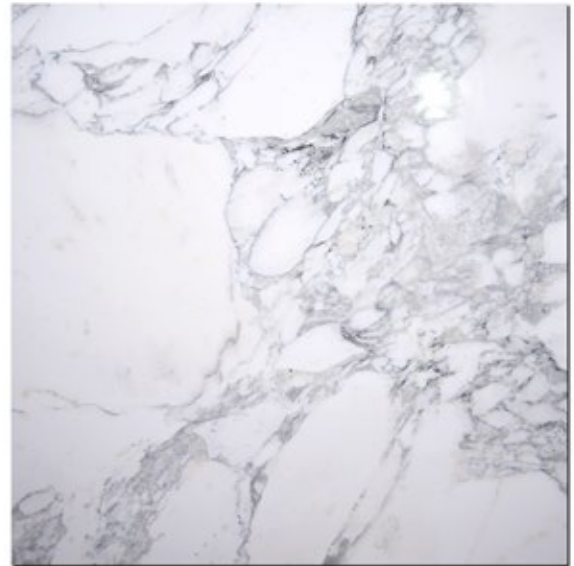

Arabascato Lux 30 x 30

30 x 60 LUX *rectified/polished* thickness
10.0 mm

prod no.	prod name	size	lbs/sf	pc/ctn	sf/ctn	ctn/pllt	sf/pllt
CF 1060	Prestige Borghini LUX	29 x 58	4.80	1	11.78	24	282.72
CF 1260	Prestige Arabascato LUX	29 x 58