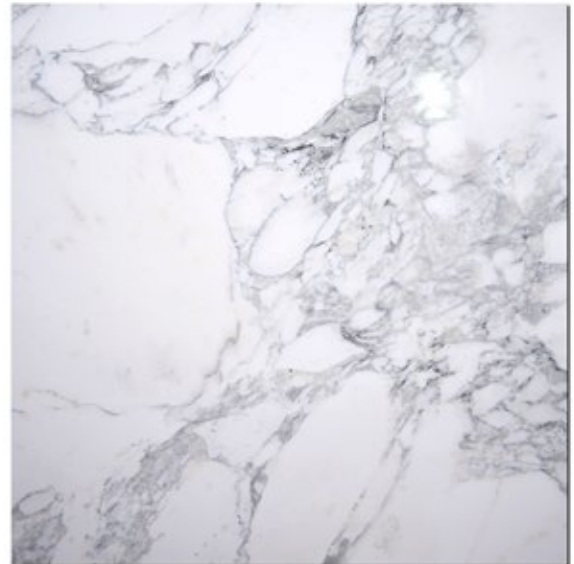

prod no.	prod name	size	lbs/sf	pc/ctn	sf/ctn	ctn/pllt	sf/pllt
CF 1030	Prestige Borghini LUX	29 x 29	4.80	2	11.78	42	494.76
CF 1230	Prestige Arabascato LUX	29 x 29					

special pieces	size
SBN	3 x 24

3 x 24 LUX SBN

Borghini Lux 30 x 30

Arabascato Lux 30 x 30

30 x 60 LUX rectified/polished thickness 10.0 mm

prod no.	prod name	size	lbs/sf	pc/ctn	sf/ctn	ctn/pllt	sf/pllt
CF 1060	Prestige Borghini LUX	29 x 58	4.80	1	11.78	24	282.72
CF 1260	Prestige Arabascato LUX	29 x 58					